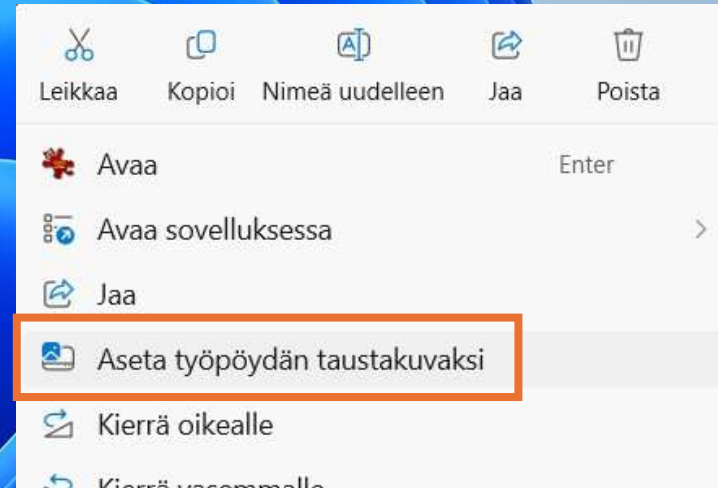

Mennään esityksessä hieman asioiden edelle muuttamalla vakioasetuksia. Vaihdetaan ensimmäiseksi työpöytään hieman vähemmän sekava taustakuva.

**Vaihtoehtoisia tapoja:
Mukauta (klik hiiren oikea)
Tausta > Valitse**