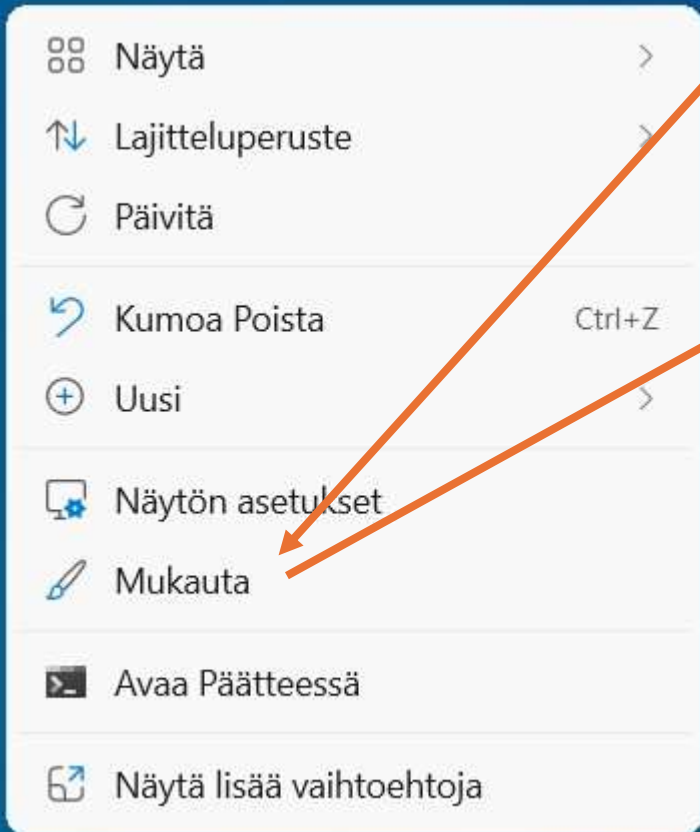

Tärkeät vakiokuvakkeet esiin työpöydälle

Tiedostojatkeet näkyviin. Asiasta myöhemmässä diassa.