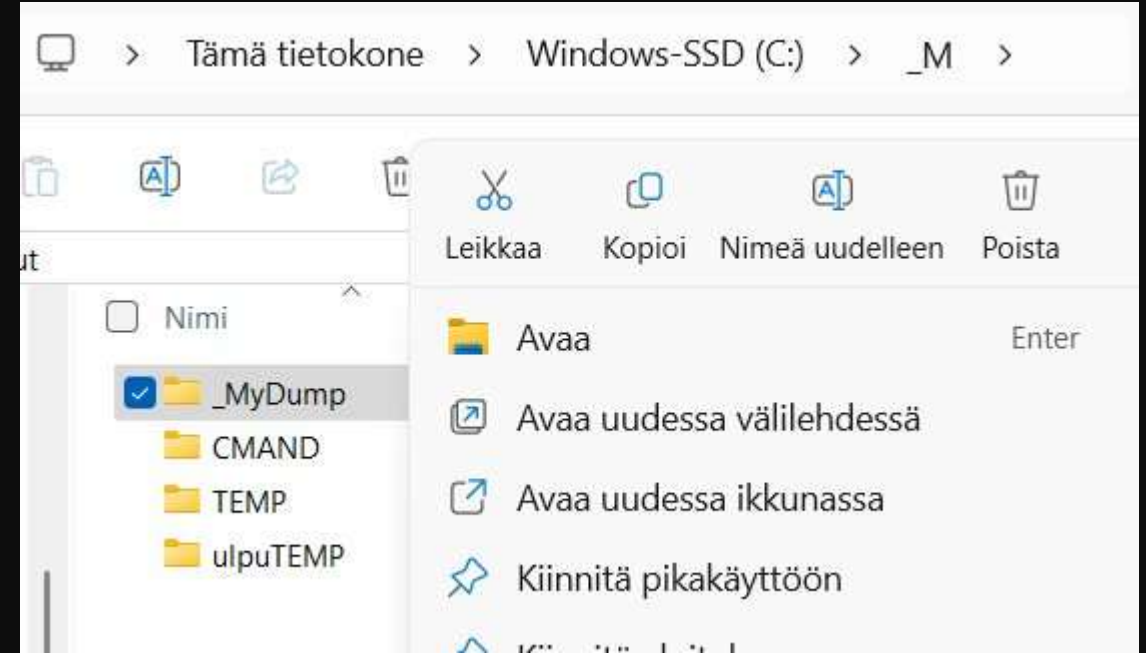

**Tai pikanäppäimin: Ctrl+X Ctrl+C Ctrl+V
(Ctrl+Poista > Roskakoriin; Ctrl+Poista)**

Kohteiden kuljetusta Resurssienhallinnassa hiirellä vetämällä 2 Mutta toiminto voi vaihdella lähteestä ja kohteesta riippuen

Vedä = Yleensä siirrä

Vedä = Kopioi, jos eri mediaan

[Ctrl]+

Vedä = Kopioi

[Vaihda]+

Vedä = Siirrä

[Alt]+

Vedä = Luo linkki

**Liikaa muistettavaa, käytä edellisen dian yleisratkaisua
tai muodosta kokeilemalla itsellesi soveltuva käytäntö**

Toiseen hakemistoon vaihtaminen

Toisenkin hakemiston avaaminen

Ctrl+ 

**Eli
tuplaklikkauksella**

Windows 11 uutuuus, välilehdet Resurssienhallinnassa

The screenshot shows the Windows 11 File Explorer interface. The address bar indicates the current location is `POWERPNT365 > PPMISC`. The left sidebar shows the navigation pane with various system folders and drives. The main pane displays a list of files and folders in the `PPMISC` directory. A context menu is open over the `PPMISC` folder, and the option `Avaa uudessa välilehdessä` is highlighted with a red rectangular box.