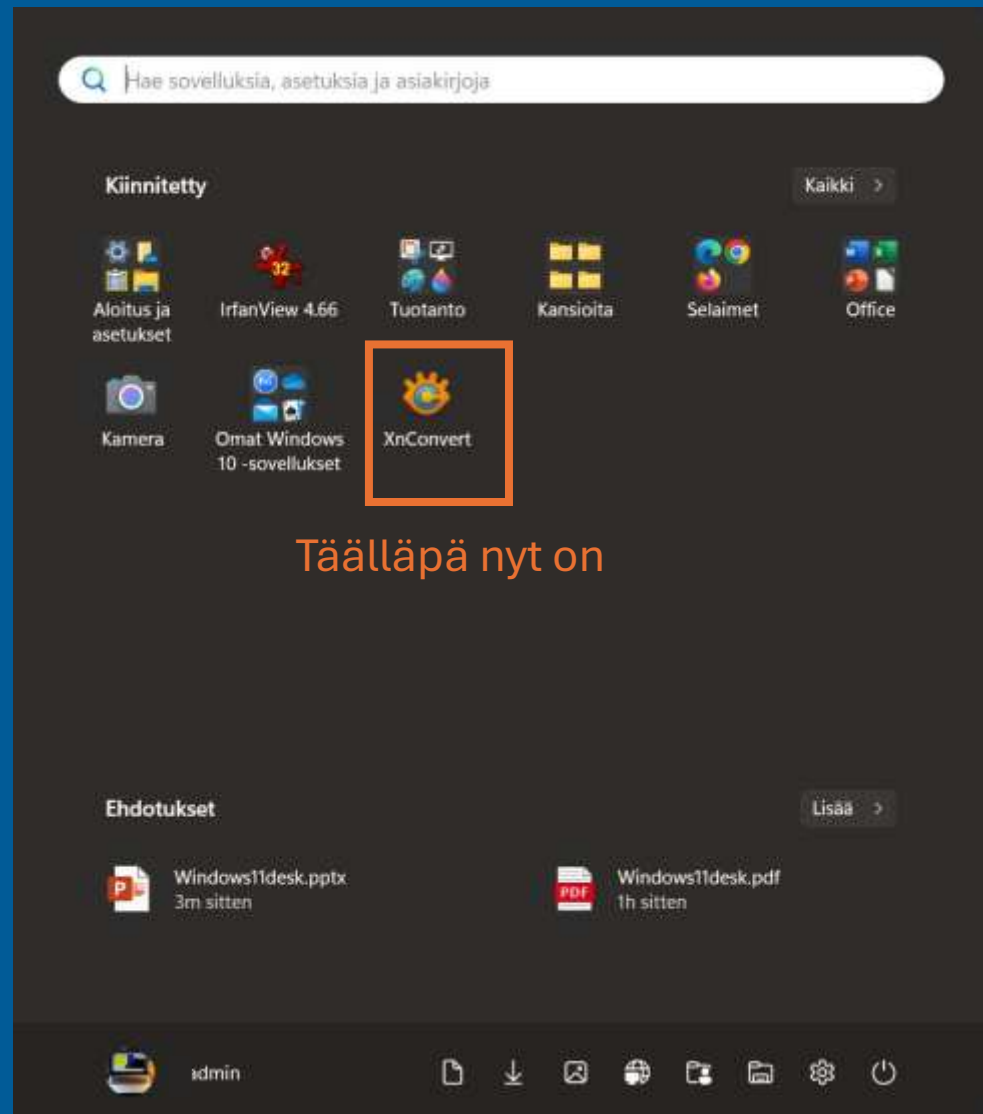

Esimerkki: Hae ja kiinnitä esimerkiksi XnConvert kuvatiedostojen muunnosohjelma aloitukseen

Täälläpä nyt on