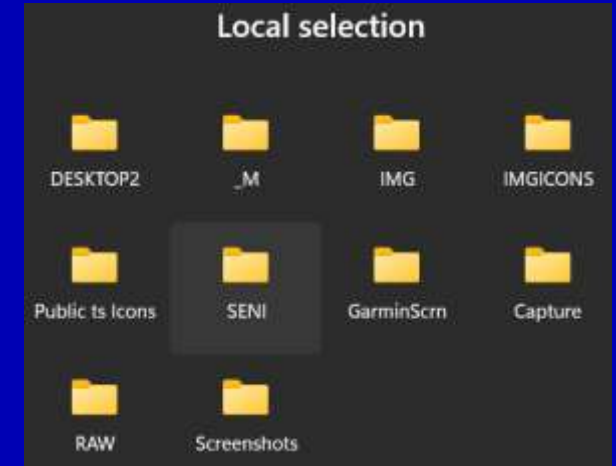

Esimerkkinä henkilökohtaista W11 Start kokoelmaani, omalla kielivalinnallani

Start