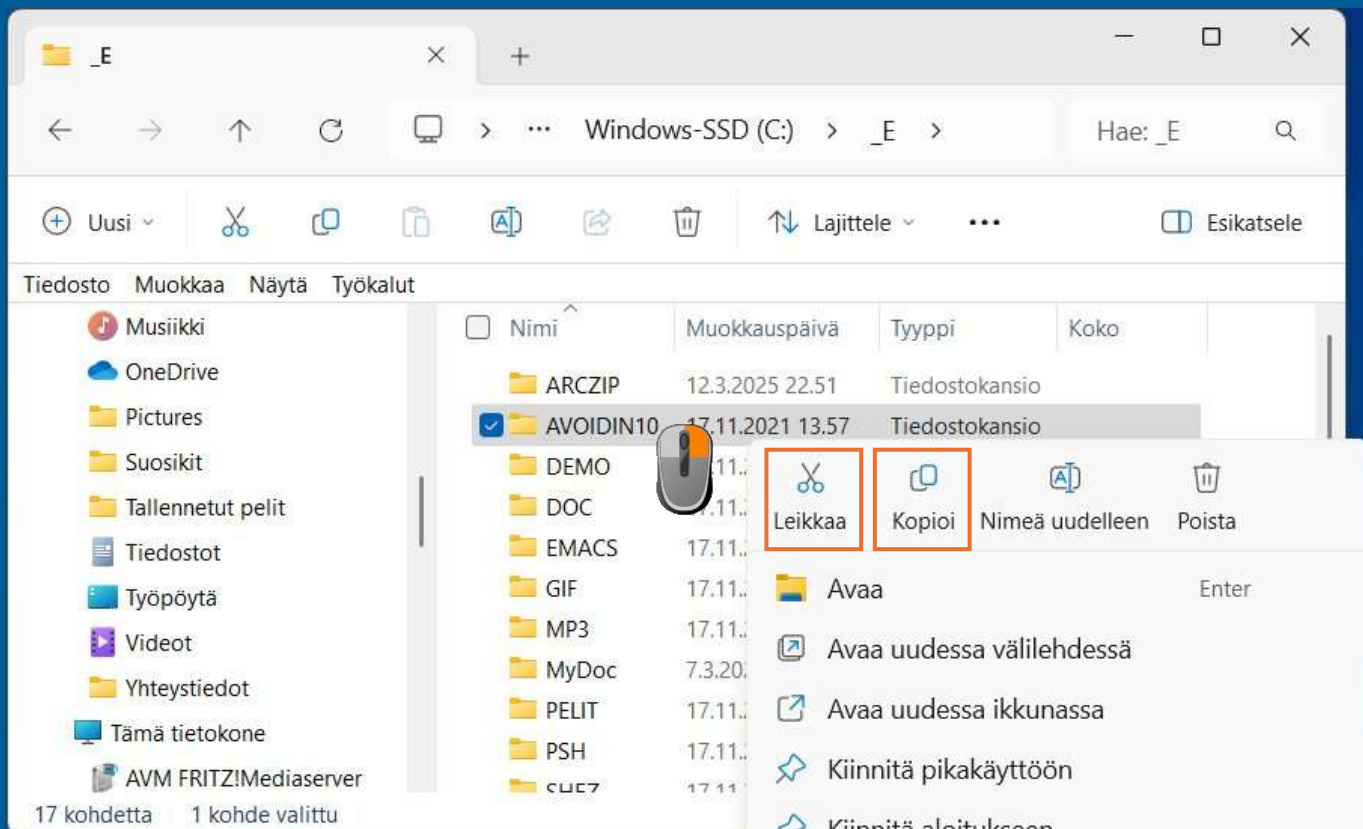

Kopioi tähän
Siirrä tähän
Luo pikakuvakkeet tähän
Peruuta

Esimerkissä nuolet vievät eri kohteisiin

[Alt]+  Vedä alas painettuina

Ehkä yleispätevin ratkaisu

Perinteinen tapa siirtää tai kopioida

Kohde

Lähde

**Kontekstivalikko
(Context Menu)**

**Tai pikanäppäimin: Ctrl+X Ctrl+C Ctrl+V
(Ctrl+Poista > Roskakoriin; Ctrl+Poista)**

Kohteiden kuljetusta Resurssienhallinnassa hiirellä vetämällä 2 Mutta toiminto voi vaihdella lähteestä ja kohteesta riippuen