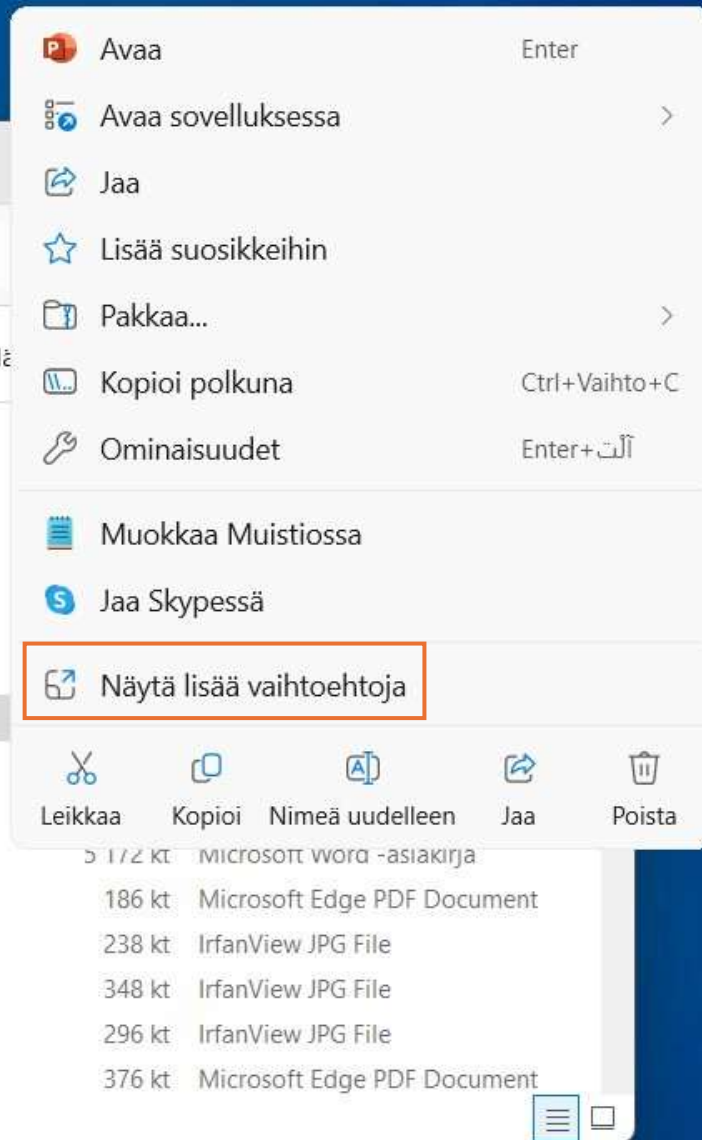

Resurssienhallinnan toimintovalikkojen kerroksia tiedostolle

W11 mukana tuli siis lisäporras