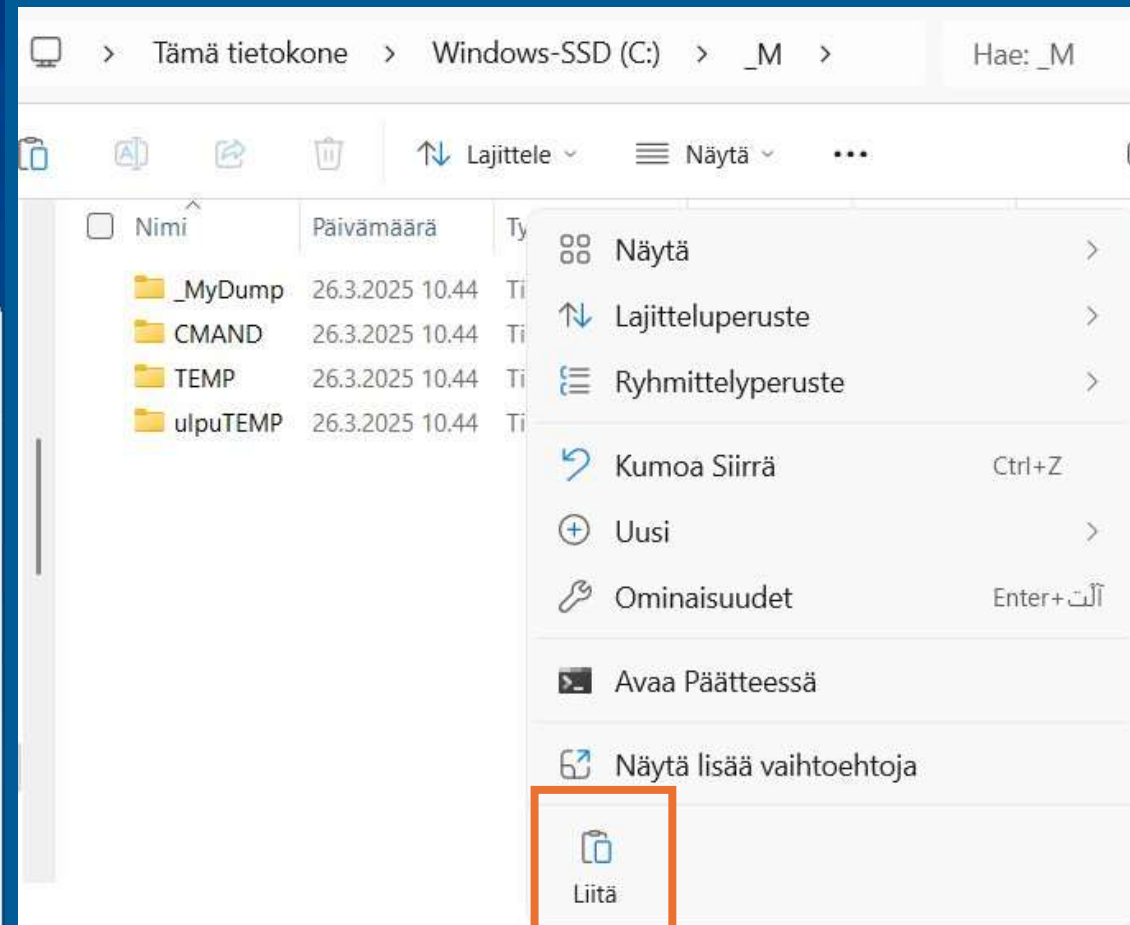

Kopioi tähän
Siirrä tähän
Luo pikakuvakkeet tähän
Peruuta

Esimerkissä nuolet vievät eri kohteisiin

[Alt]+  Vedä alas painettuina

Ehkä yleispätevin ratkaisu

Perinteinen tapa siirtää tai kopioida

Kohde

Lähde

**Kontekstivalikko
(Context Menu)**

**Tai pikanäppäimin: Ctrl+X Ctrl+C Ctrl+V
(Ctrl+Poista > Roskakoriin; Ctrl+Poista)**

Kohteiden kuljetusta Resurssienhallinnassa hiirellä vetämällä 2 Mutta toiminto voi vaihdella lähteestä ja kohteesta riippuen