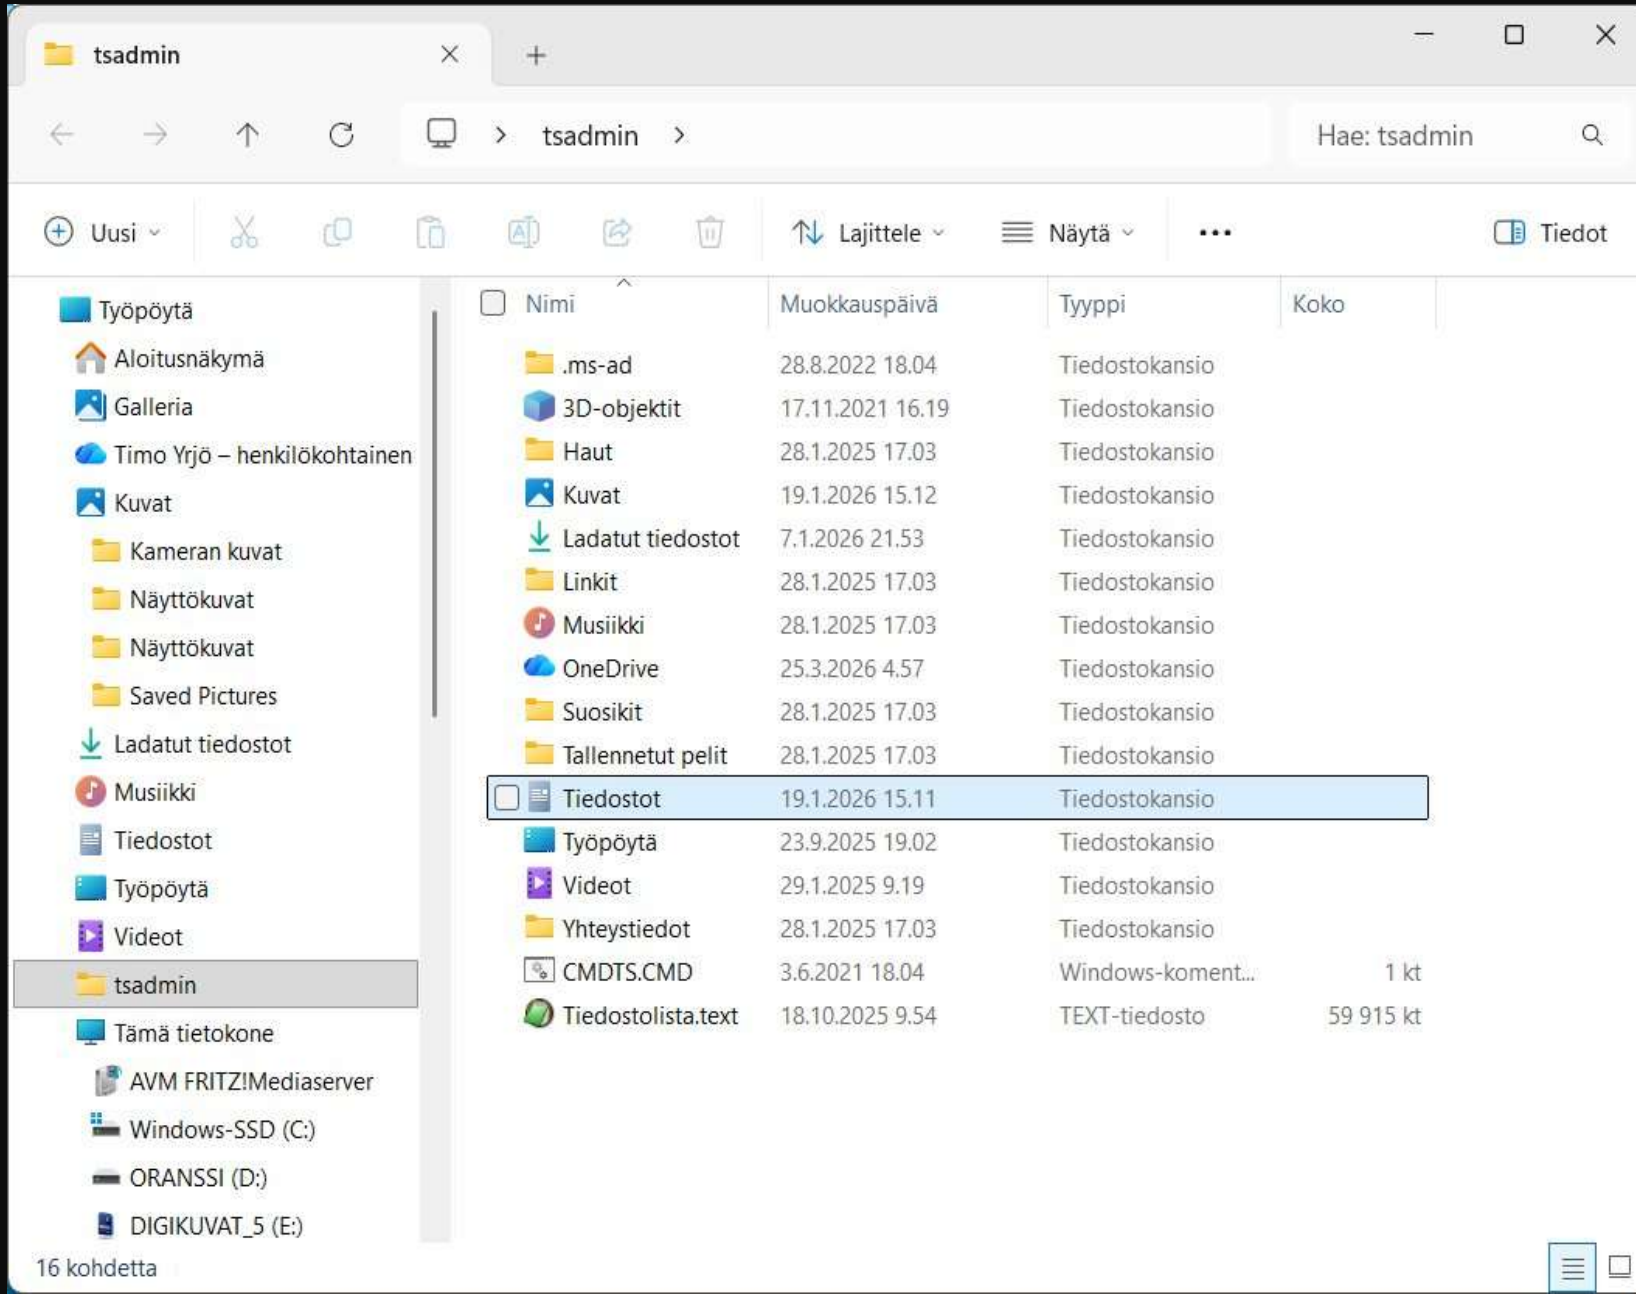

Näytä tiedostot Office.comista

Tyhjennä Resurssienhallinnan historia

Iyhjennä

Palauta oletusarvot

OK

Peruuta

Käytä

Resurssienhallinta lähtökohtana käyttäjän päähakemisto (eli "juuri")