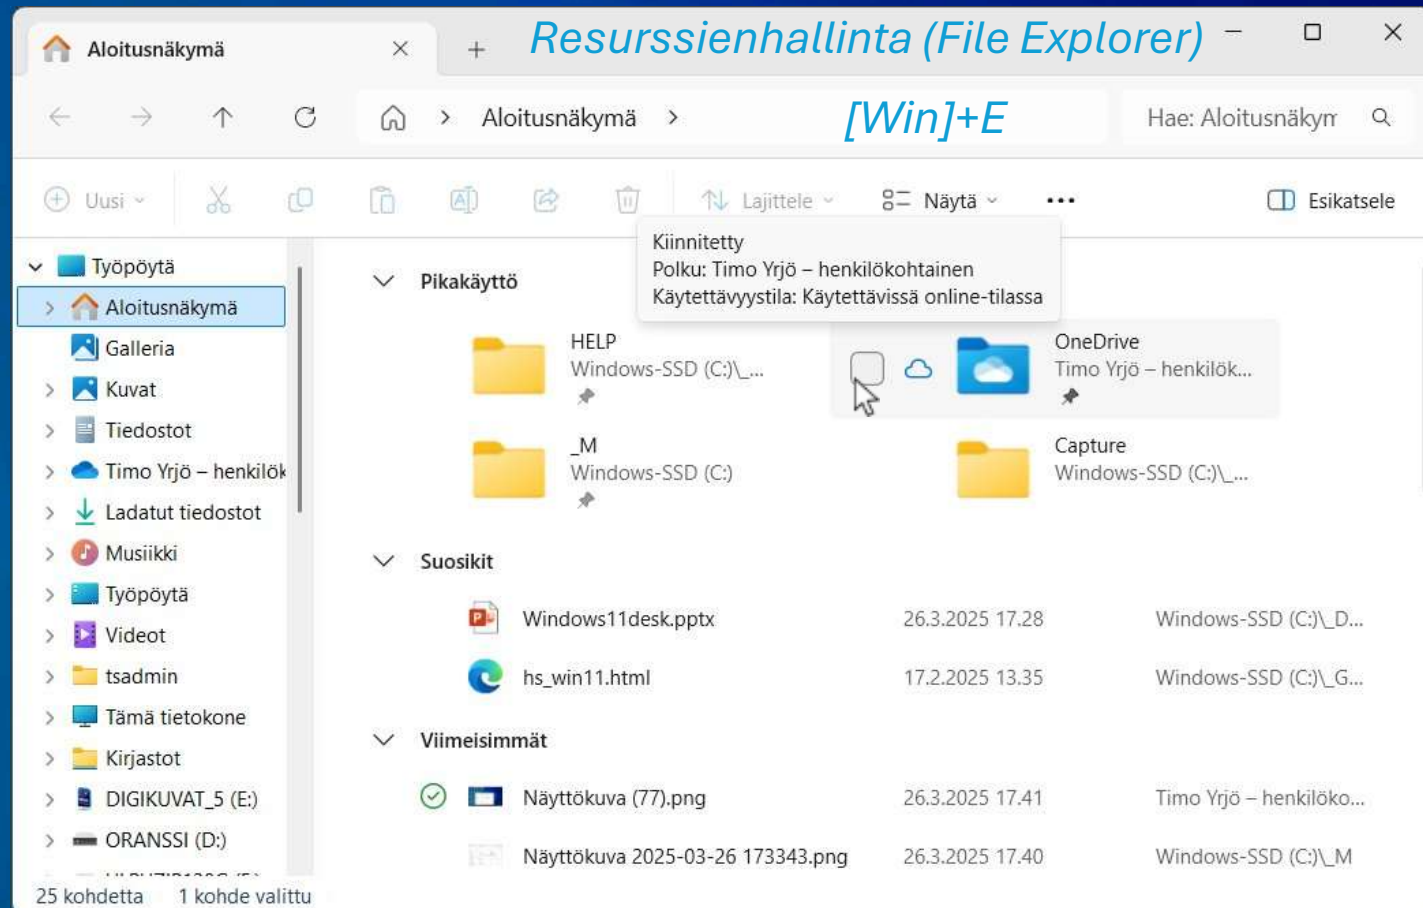

Windows 10 > Windows 11 ilmeisimmät muutokset

1. Aloitus-osio 2. Resurssienhallinta 3. Lisätasoja

Osin myös ulkoasun ja valikkojen design kosmetiikkaa

Aloitusvalikko (Start Menu)

Ctrl + Esc

Tehtäväpalkki (Taskbar)