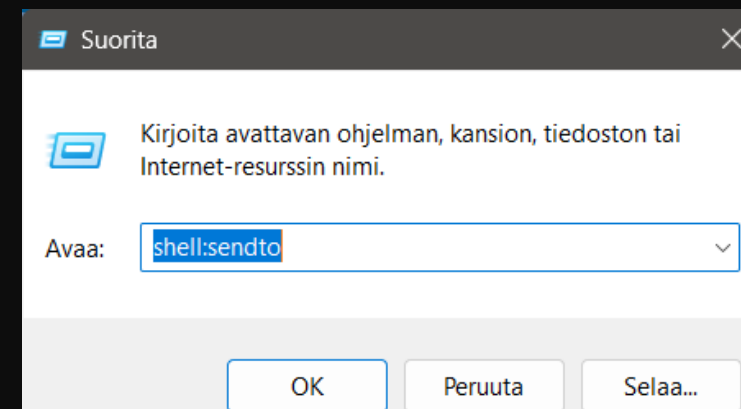

Windows 11 uutuuus, välilehdet Resurssienhallinnassa

The screenshot shows the Windows 11 File Explorer interface. The address bar indicates the current location is `POWERPNT365 > PPMISC`. The left sidebar shows the navigation pane with various system folders and drives. The main pane displays a list of files and folders in the `PPMISC` directory. A context menu is open over the `PPMISC` folder, and the option `Avaa uudessa välilehdessä` is highlighted with a red rectangular box.

67 kohdetta 1 kohde valittu

Resurssienhallinnan toimintovalikkojen kerroksia tiedostolle

W11 mukana tuli siis lisäporras

Resurssienhallinnan toimintovalikkoja tiedostolle, vielä lisätasoja

Huomattavan edistynyt mahdollisuus: ”Lähetä kohteeseen:” valikkoon voi ohjelmoida omia komentorutiineitaan. Varsin erikoista: Tämä oli toteutettu monipuolisemmin Windows 7 versiossa.

The image shows a Windows File Explorer window titled "POWERPNT365". The address bar shows the path "_D > POWERPNT365". The search bar contains "Hae: POWERPNT.". The left sidebar shows the navigation pane with "Windows-SSD (C:)" selected. The main pane shows a list of files and folders, with "PPMISC" selected. A context menu is open over "PPMISC", and the option "Kiinnitä pikakäyttöön" is highlighted with a red box. Other options in the menu include "Avaa", "Avaa uudessa välilehdessä", "Avaa uudessa ikkunassa", "Kiinnitä aloitukseen", "Pakkaa...", "Kopioi polkuna", "Ominaisuudet", "Avaa Päätteessä", and "Näytä lisää vaihtoehtoja".