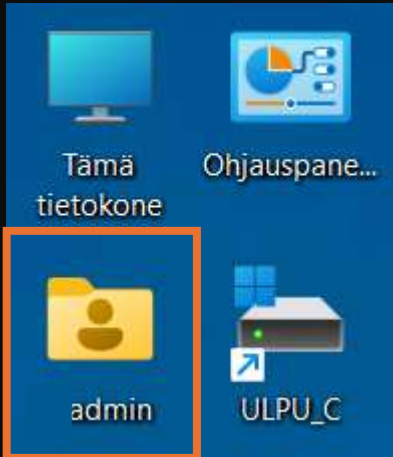

Alleviivaa kuvakenimet selainasetusten mukaan

Alleviivaa kuvakenimet niitä osoittaessa

Avaa kohde kaksoisnapsauttamalla (valitse napsauttamalla)

Tietosuoja

Näytä viimeksi käytetyt tiedostot

Näytä usein käytetyt kansiot

Näytä tiedostot Office.comista

Tyhjennä Resurssienhallinnan historia

Iyhjennä

Palauta oletusarvot

OK

Peruuta

Käytä

Resurssienhallinta lähtökohtana käyttäjän päähakemisto (eli "juuri")