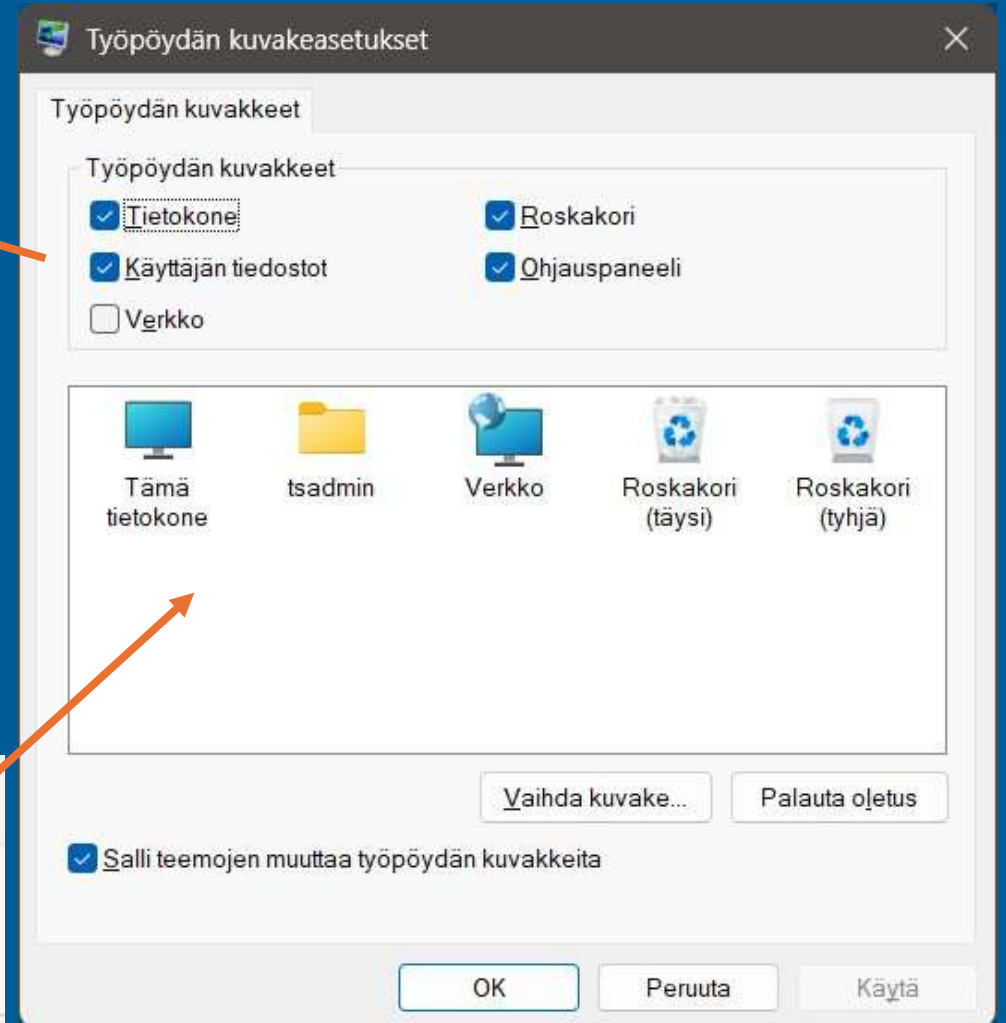

Tärkeät vakiokuvakkeet esiin työpöydälle

Tiedostojatkeet näkyviin. Asiasta myöhemmässä diassa.