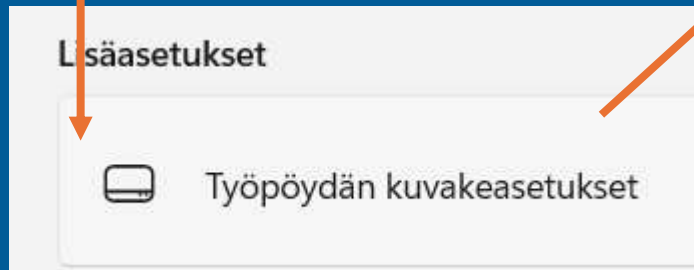

Tärkeät vakiokuvakkeet esiin työpöydälle

Tiedostojatkeet näkyviin. Asiasta myöhemmässä diassa.