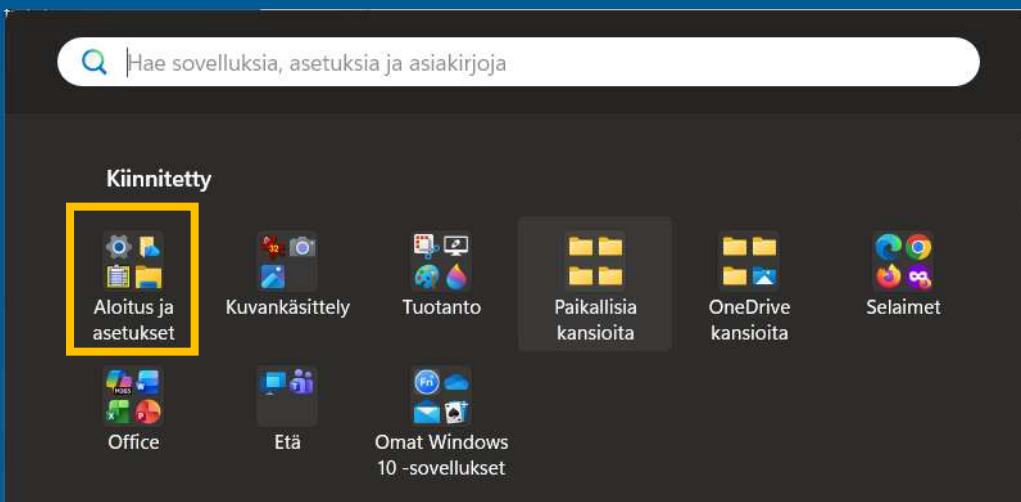

Kiinnitettyjä kohteita voi kerätä ryhmiin, jotka saa itse nimetä.