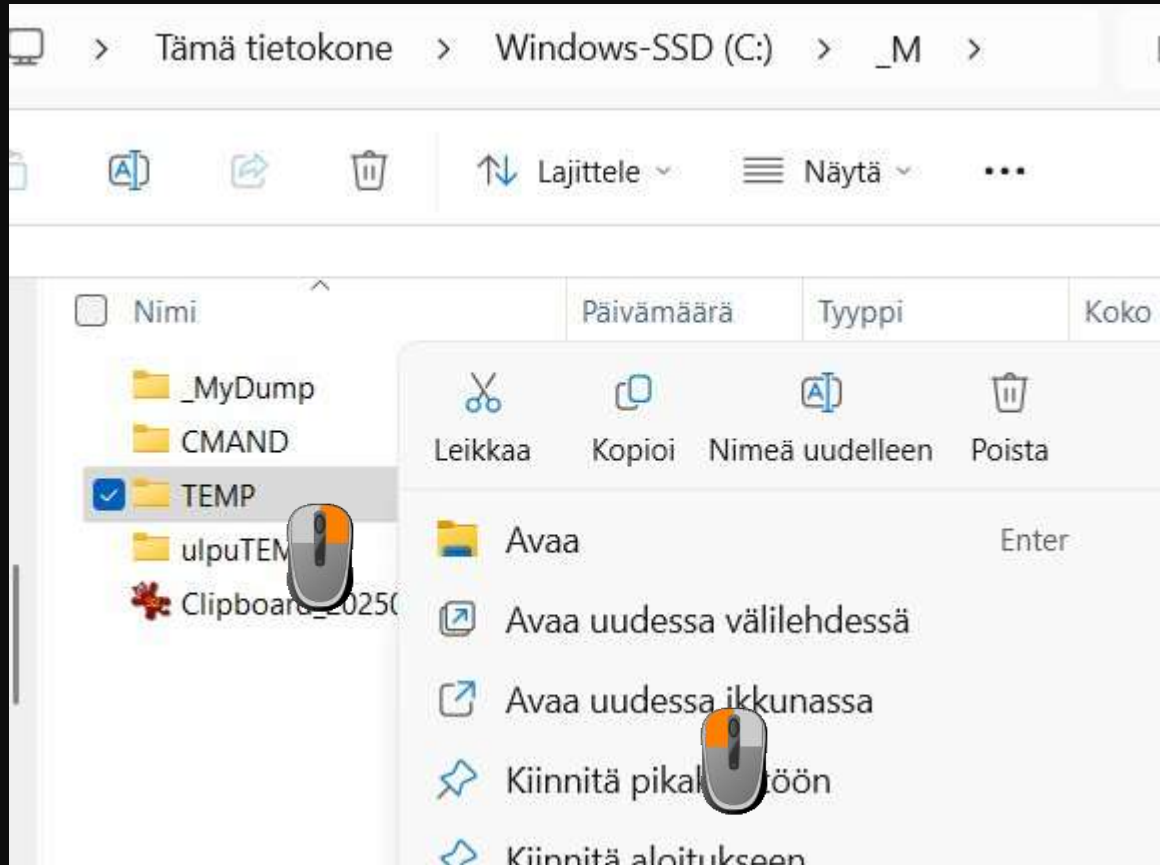

Toiseen hakemistoon vaihtaminen