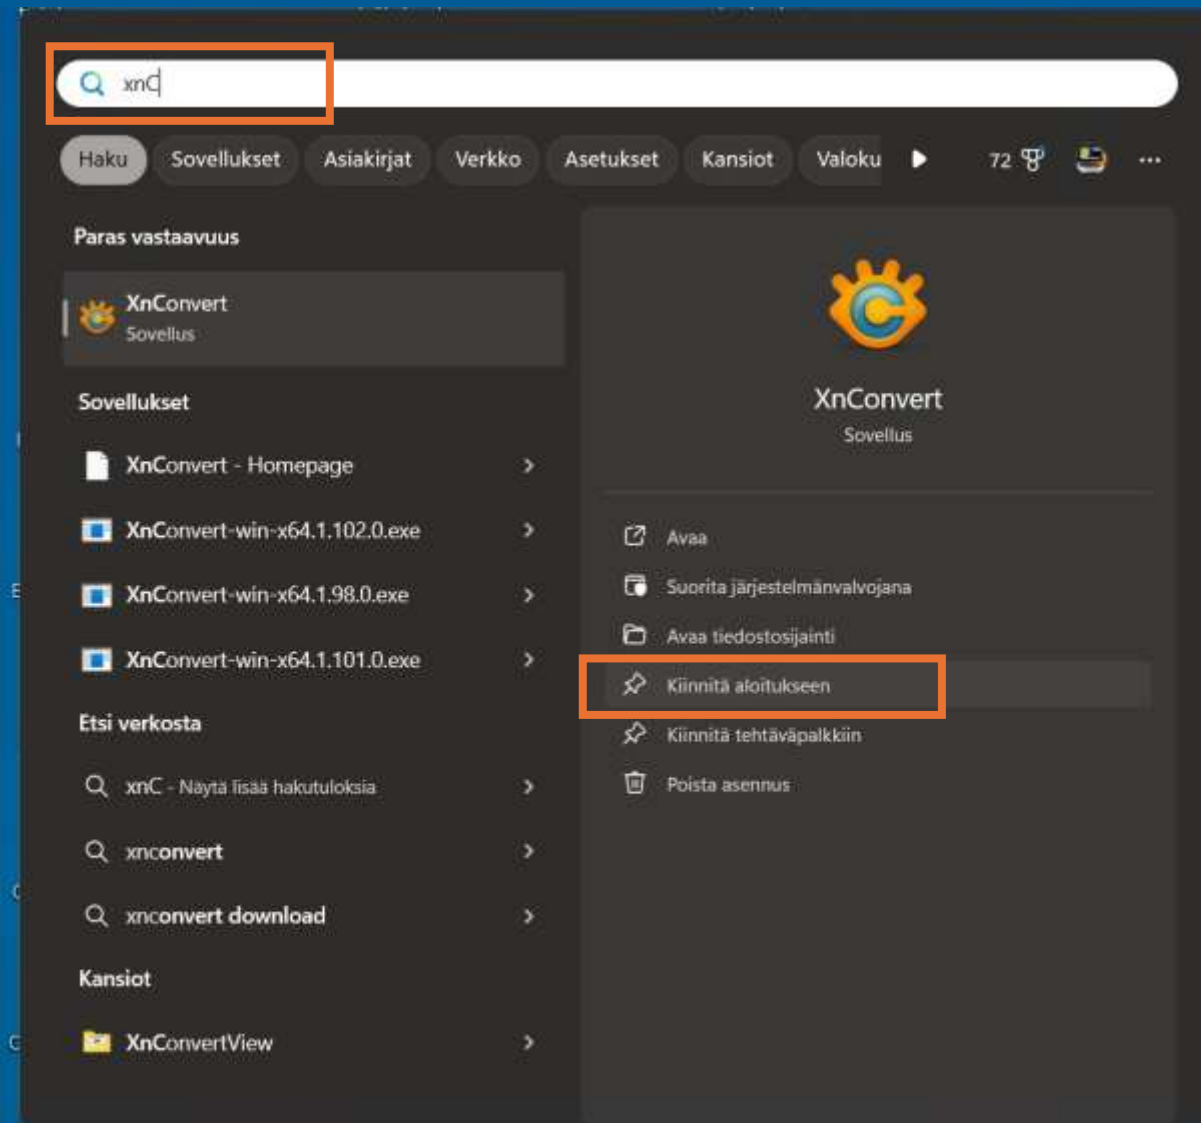

Esimerkki: Hae ja kiinnitä esimerkiksi XnConvert kuvatiedostojen muunnosohjelma aloitukseen

Täälläpä nyt on