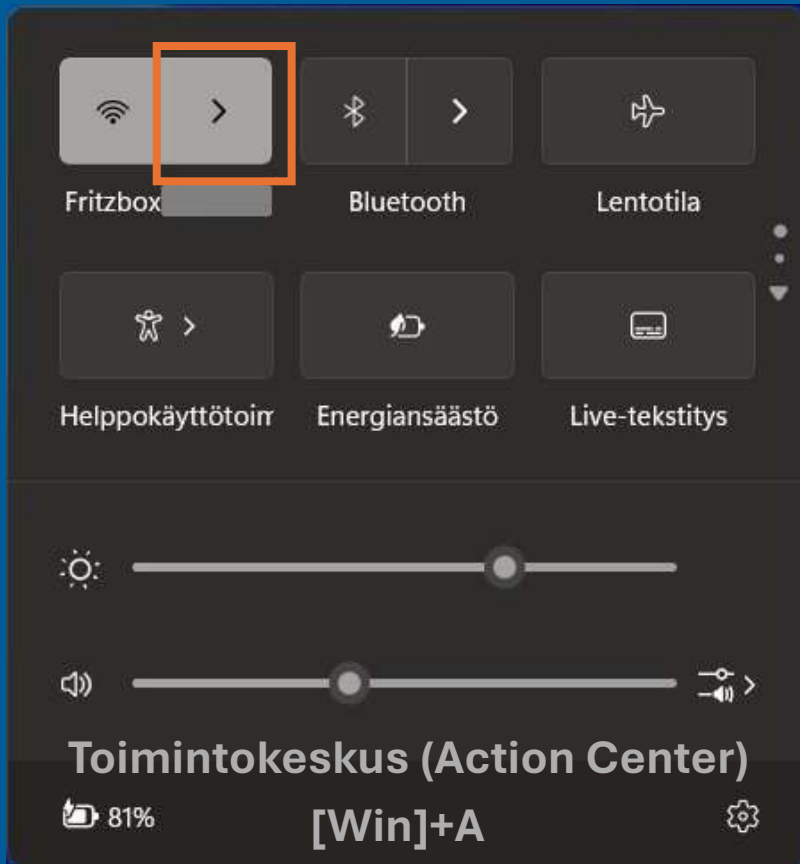

4

Lisäpoimintoja

W11 muuttunutta designia W10 verrattuna

Oikeaa laitaa

Ilmaisinalue
(System tray)

Näytä työpöytä ↓

Oikeaa laitaa

The screenshot shows the Windows Action Center. At the top, there are quick settings for Fritzbox 12 Cable, Bluetooth, Lentotila, Helppokäyttöoim, Energiansäästö, and Live-tekstitys. Below these are sliders for brightness and volume. At the bottom, the battery level is 69% and the keyboard shortcut [Win]+A is shown. A gear icon for settings is highlighted with an orange box.